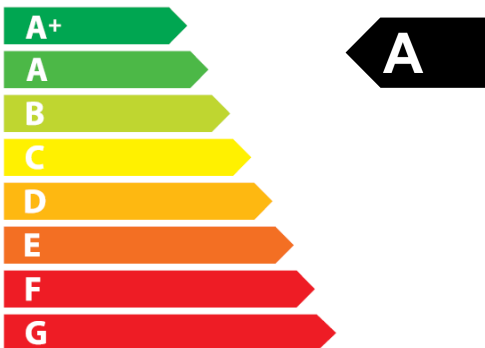

ENERG

енергия · ενεργεια

SIKU

Siku RV 1-35 C Mini

47
dB

35 m³/h