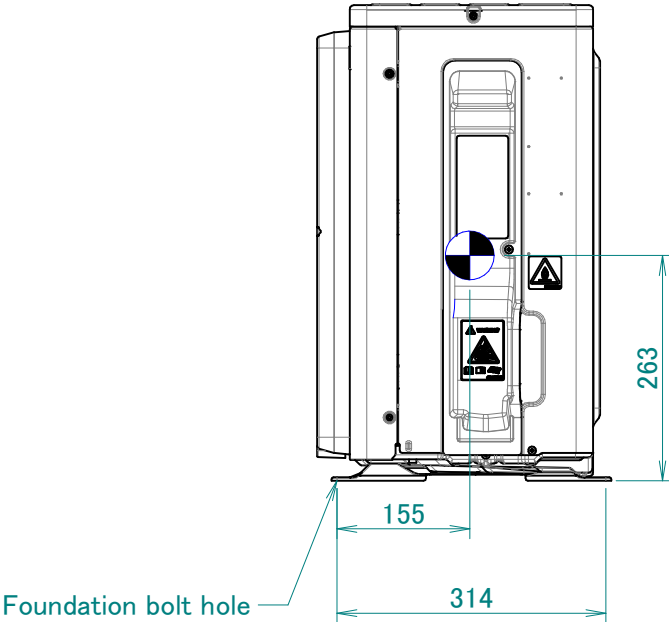

# RXP35N

4D144284A