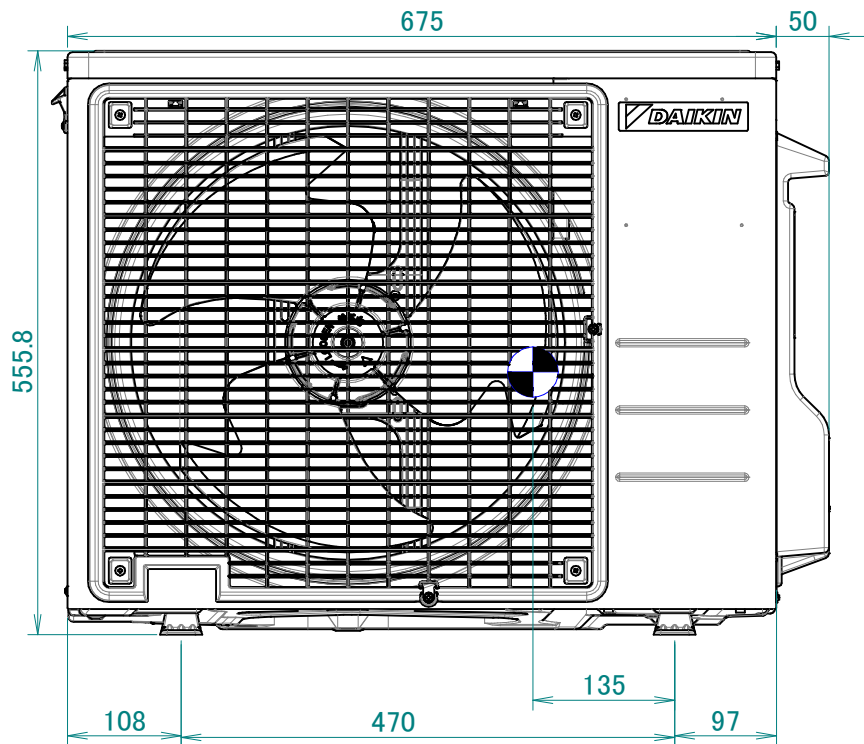

RXP20-25N

4D144283